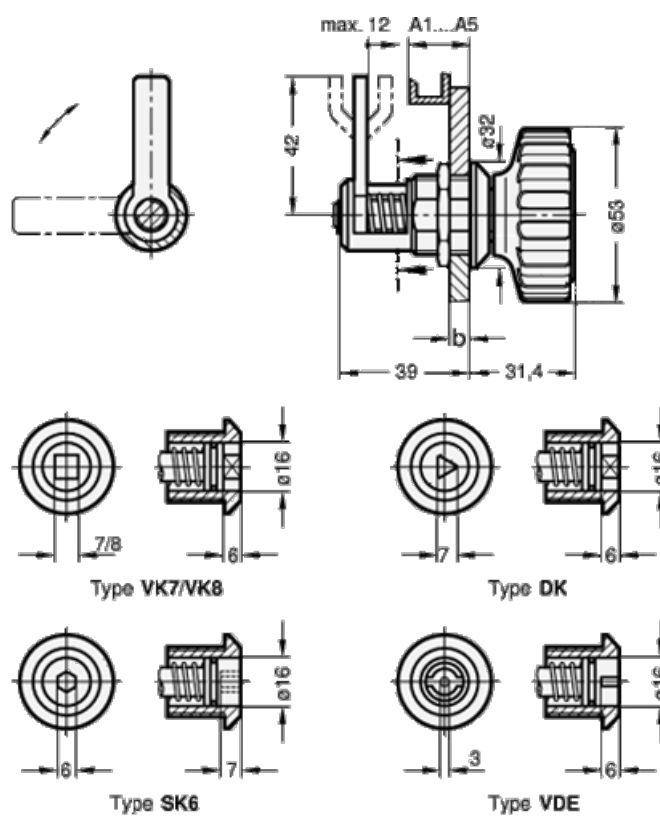

Varenummer: 201161DKA1
 Beskrivelse: E+G Dørrigel GN 116.1-DK-A1
 DK med trekantet spindel (DK7)

Mål

b max = 6
 Dør + karntykkelse = 4-16